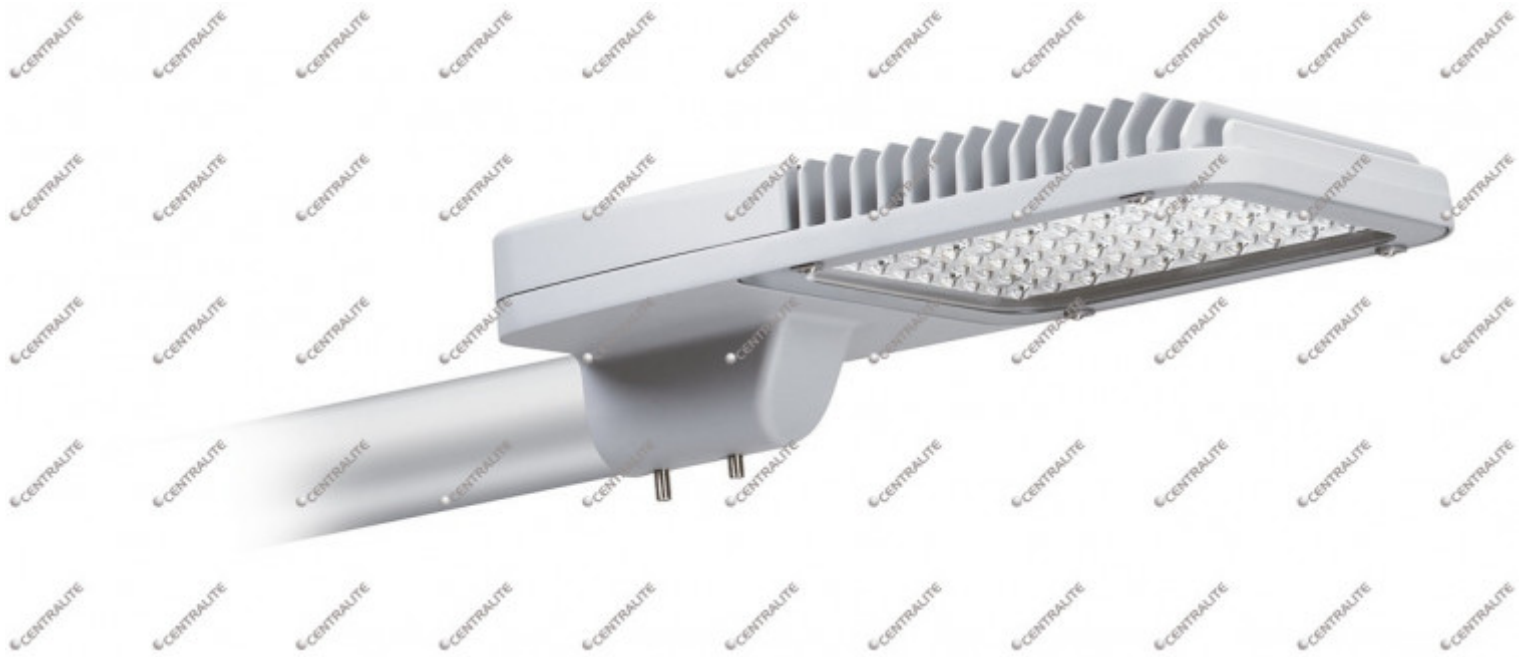

# MetroSoul 522 FD

### General Information

Code	AW1020
Name	MetroSoul 522 FD
Category	Street Light
Brand	CENTRALITE